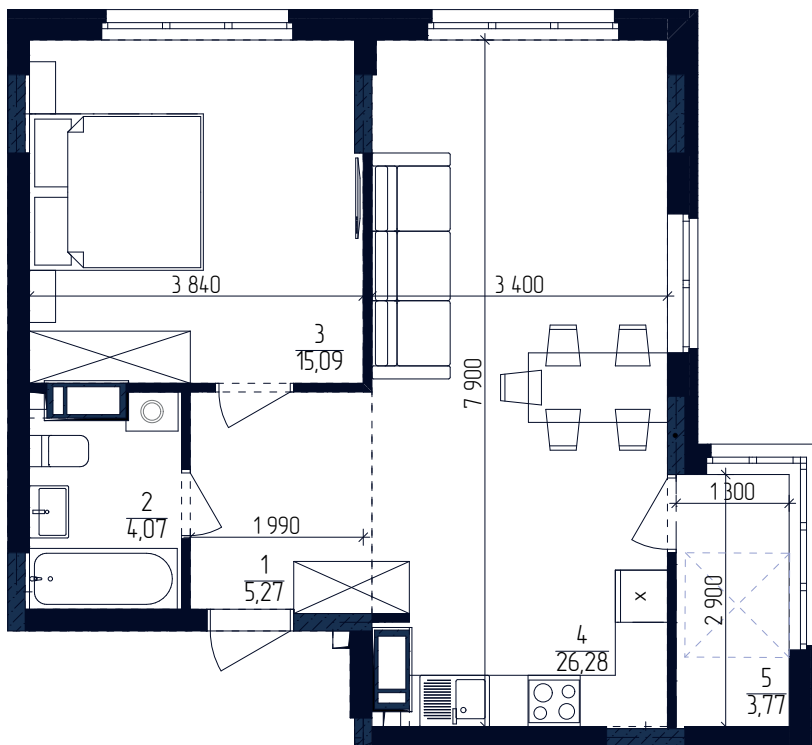

поверхи

3-7

секція

4

загальна площа

54,48

житлова площа

15,09

Однокімнатна
квартира

1Е*

Експлікація приміщень

1. Передпокій	5,27 м ²
2. Санвузол	4,07 м ²
3. Спальня	15,09 м ²
4. Кухня-вітальня	26,28 м ²
5. Лоджія	3,77 м ²

Розташування на поверсі

Розташування в комплексі