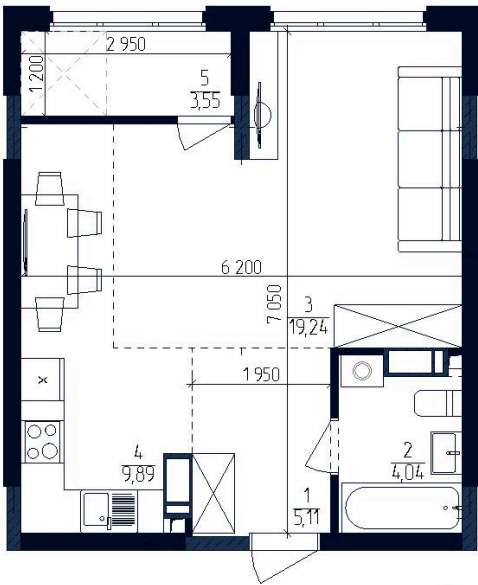

поверхи
8-16

секція
4

загальна площа
41,83

житлова площа
19,24

Однокімнатна
квартира

1М

Експлікація приміщень

1. Передпокій	5,11 м ²
2. Санвузол	4,04 м ²
3. Житлова зона	19,24 м ²
4. Кухня	9,89 м ²
5. Лоджія	3,55 м ²