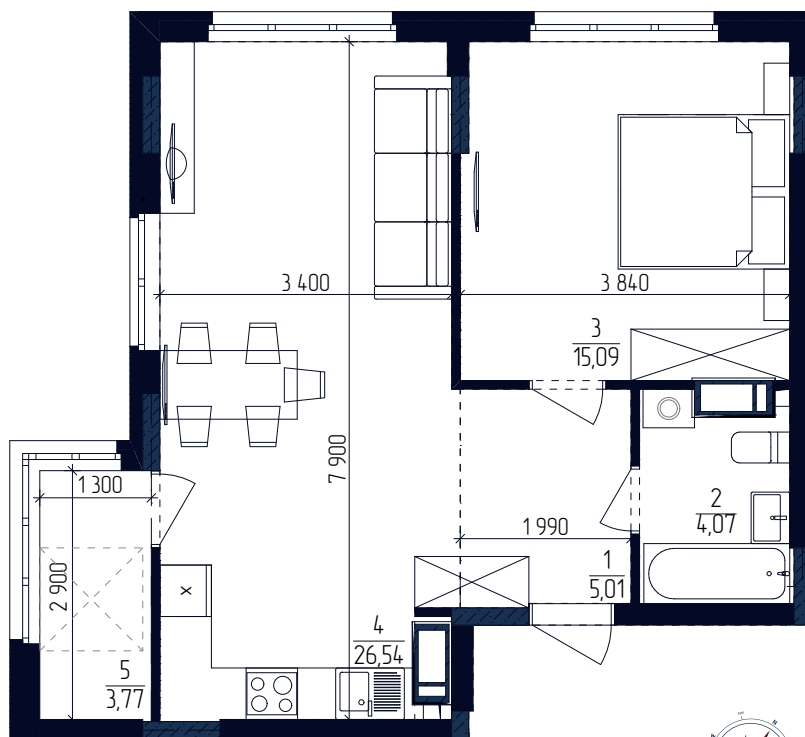

поверхи

3-7

секція

3

загальна площа

54,48

житлова площа

15,09

Однокімнатна
квартира

1Е

Експлікація приміщень

1. Передпокій	5,01 м ²
2. Санвузол	4,07 м ²
3. Спальня	15,09 м ²
4. Кухня-вітальня	26,54 м ²
5. Лоджія	3,77 м ²

Розташування на поверсі

Розташування в комплексі